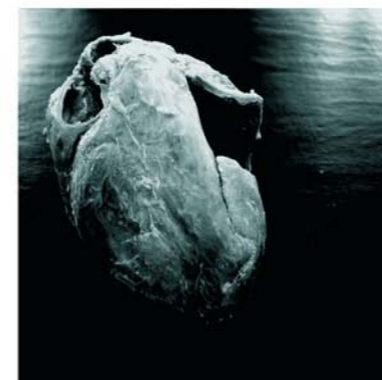

Mitinhhaber der Bildmanufaktur  
Kleinlützel.

Kantonsrat im Kanton Solothurn

2008, Entwurf Wandinstallation  
«it's my life» für die Ausstellung  
Kunstfelden2